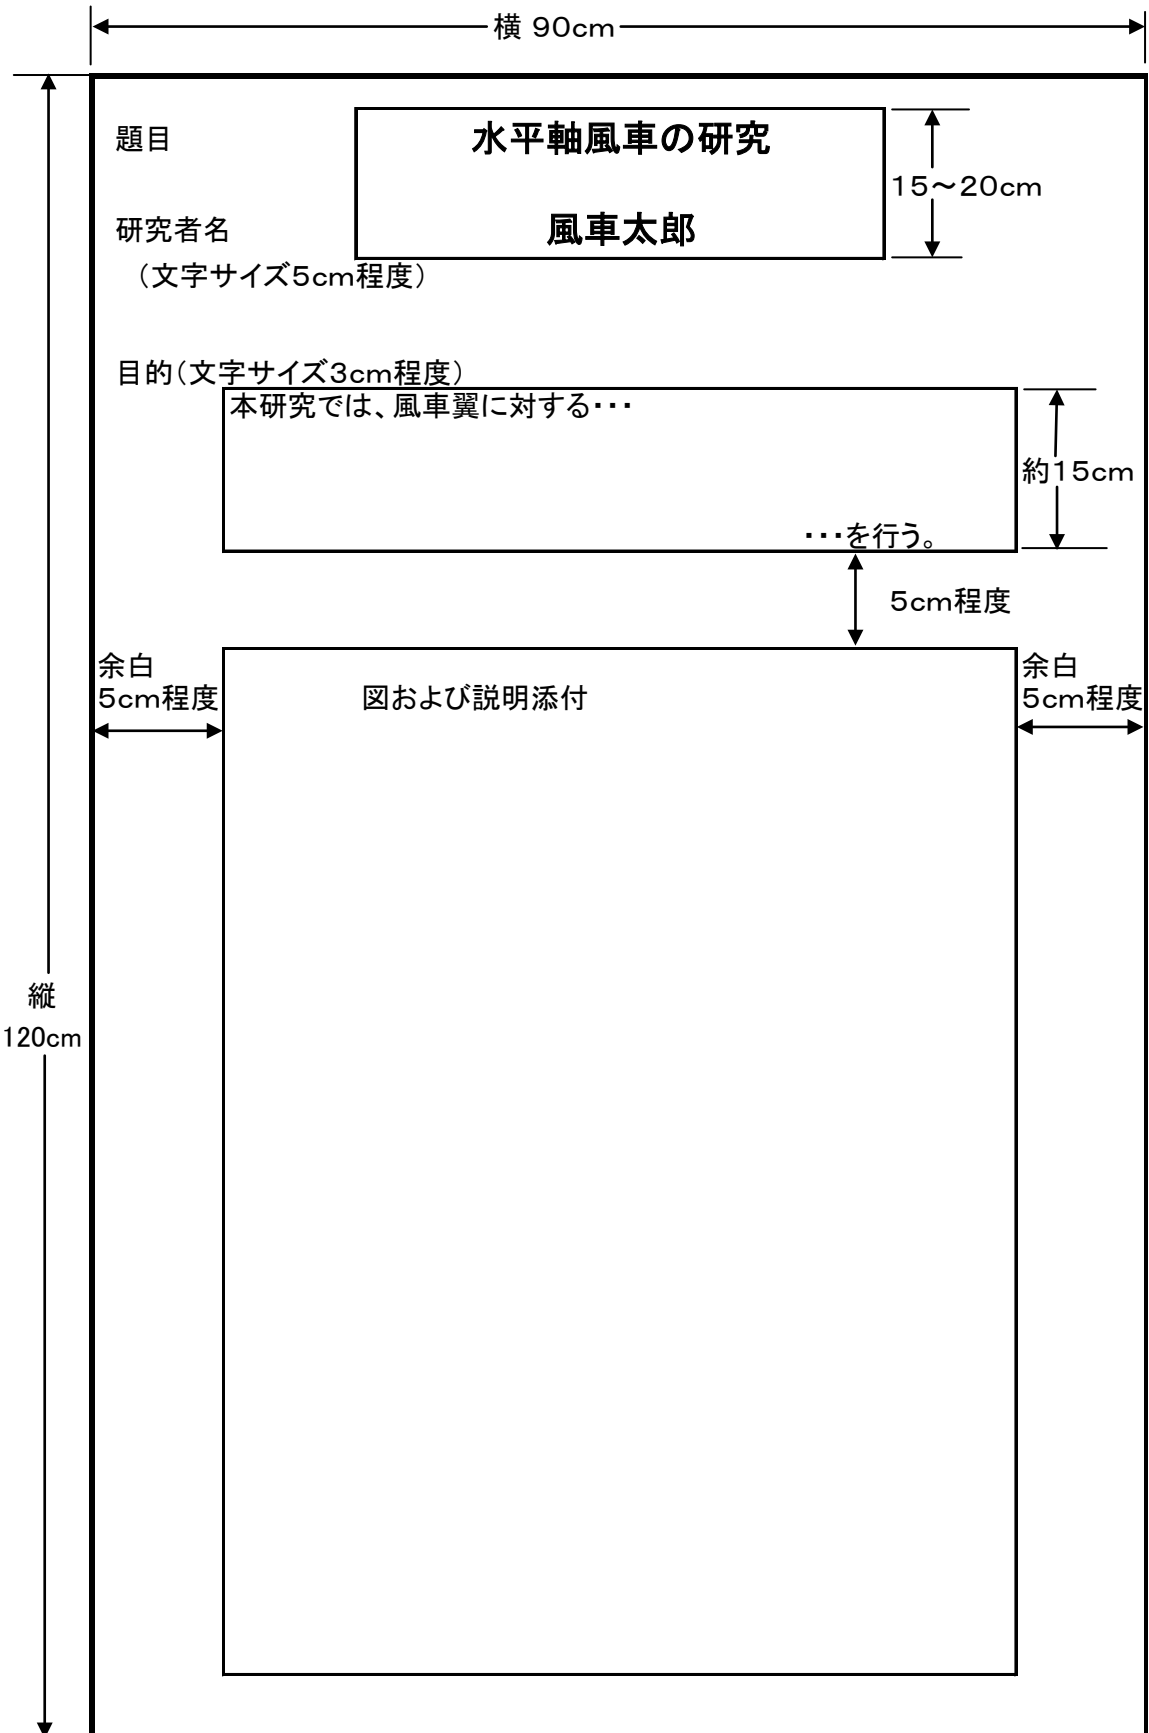

シンポジウム ポスター 体裁見本

\* ポスターは縦120cm×横90cmのボードに貼り付けて頂きます。各図はカラーコピーしたものをそれぞれ説明を必ずつけていただきますようお願いいたします。